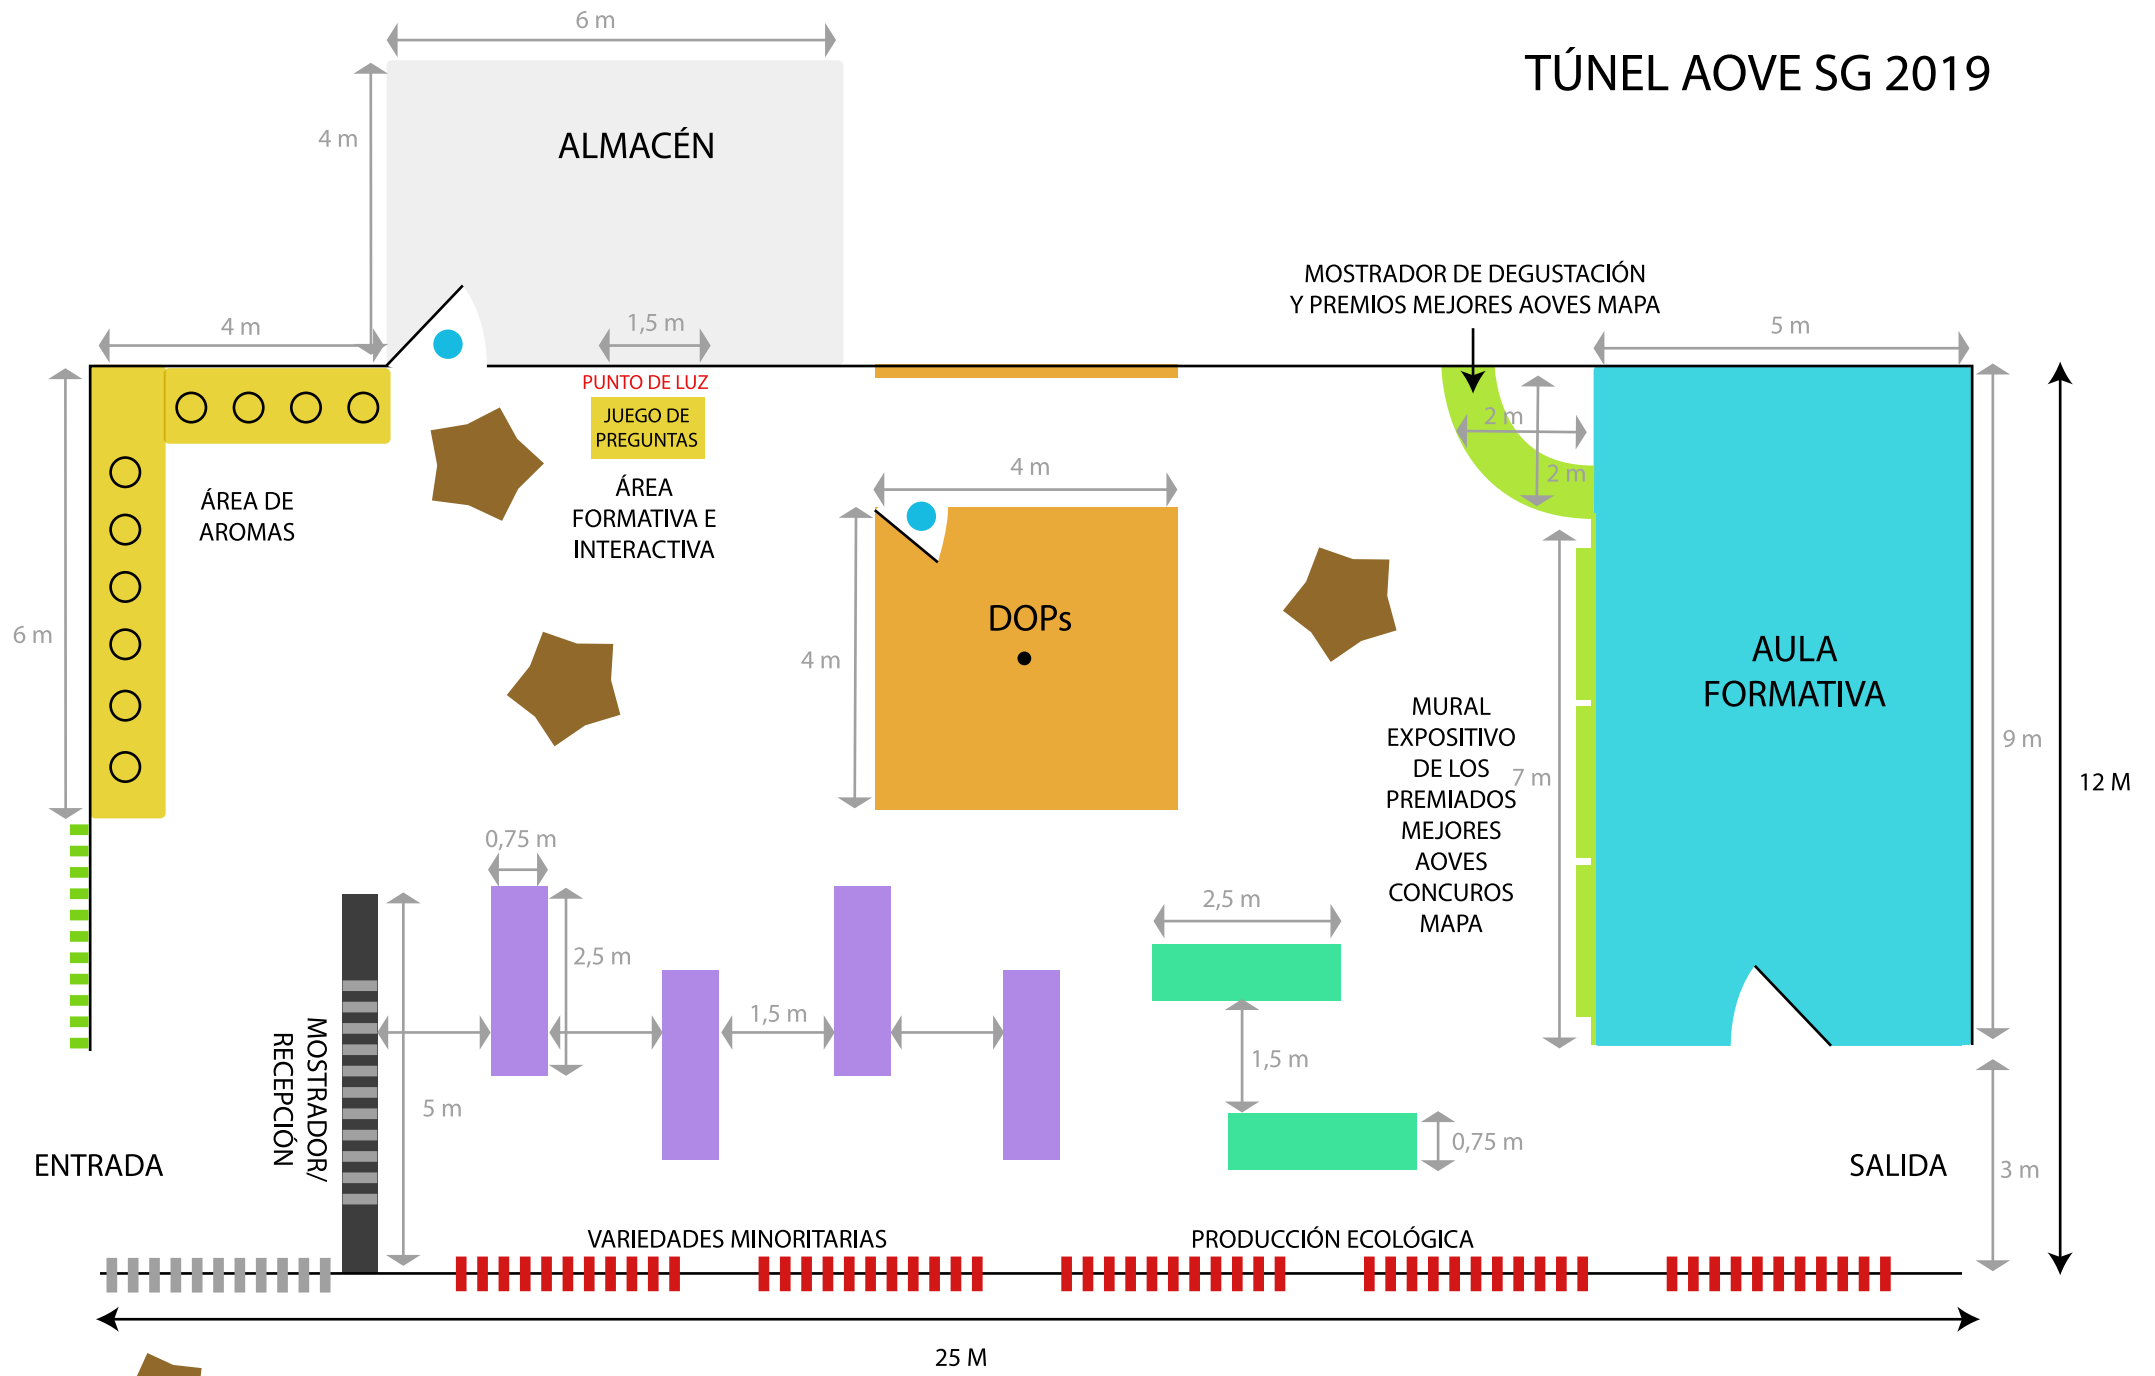

TÚNEL AOVE SG 2019

OLIVOS DE CARTÓN DECORATIVOS 1,5x2 M

JUEGO DE PREGUNTAS TÓTEM DE 1,90x0,65x0,27 M (necesario punto de luz)

PUERTA

RETROILUMINADOS DOBE CARA 3x3 M

RETROILUMINADOS DOBE CARA 3x1 M

PLUMA 3x1 M Alimentos de España